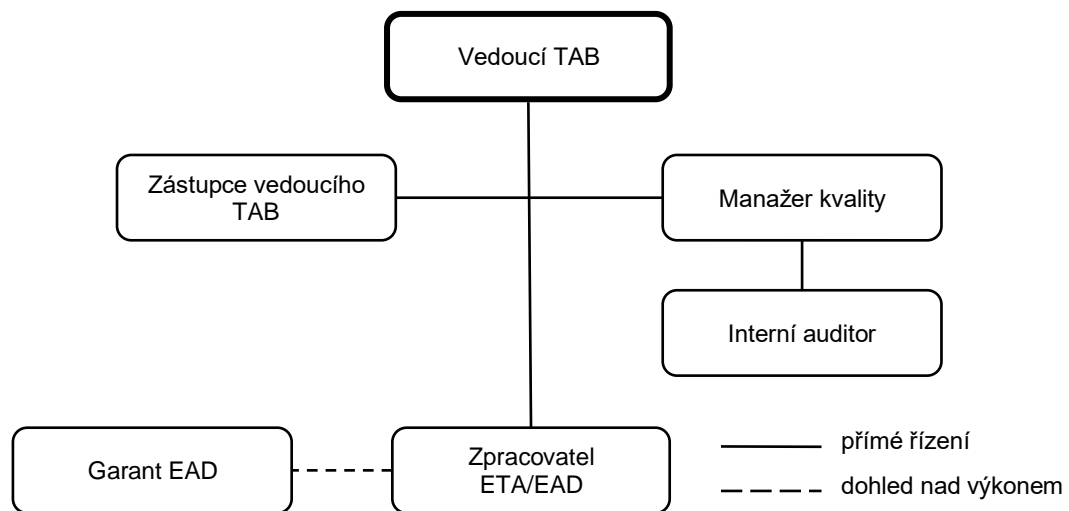

## Schéma organizace střediska TAB

Vedoucí TAB: Ing. Antonín Novotný, MBA

Zástupce vedoucího TAB: Veronika Miltnerová